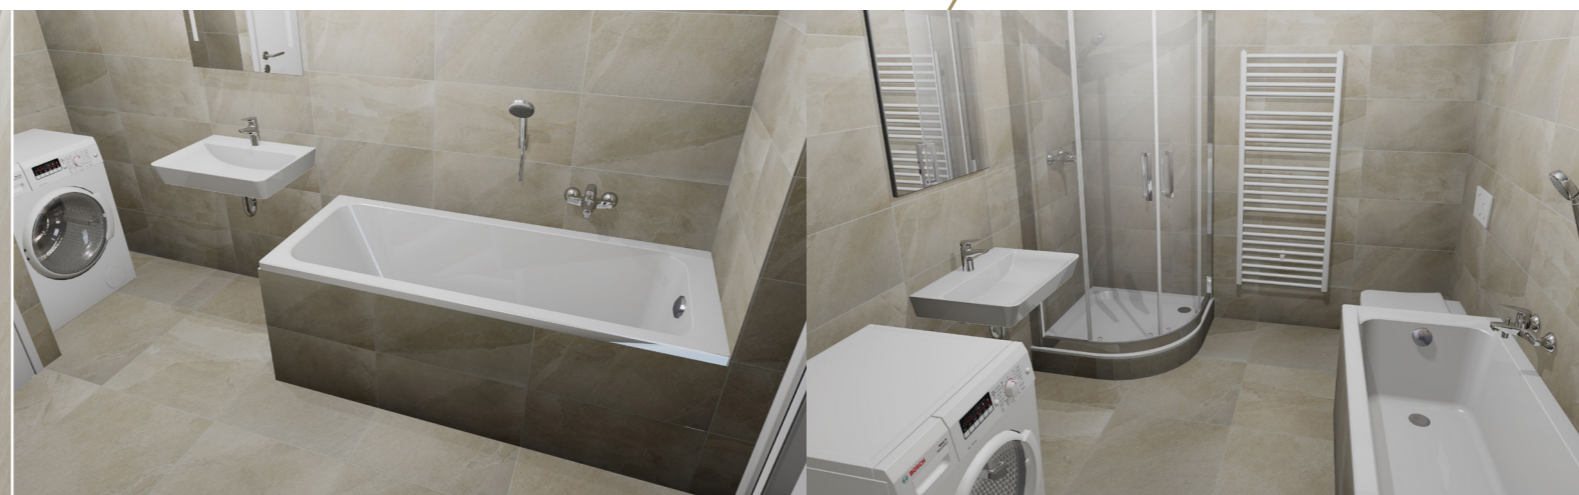

Vizualizace jsou pouze ilustrativní

Vizualizace jsou pouze ilustrativní

KOUPELNA + WC

WC: Ideal
Standrad Tesi

Šířka: 360 mm
Hloubka: 530 mm
Výška: 337 mm
Hmotnost: 25 kg
Materiál: slinutý
keramický střepe
Barva: bílá