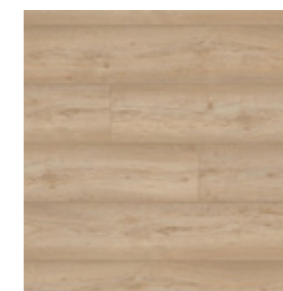

Barvy

Bílá
GREKO

Jilm
GREKO

dub
GREKO

PODLAHY

KRONO

Laminátová podlaha

Tloušťka: 8 mm

Podložka: Expert Thermoroll 2 mm

5529
Oregon

8279
Pastel
Oak

8739
Diamond
Oak

SCHODIŠTĚ + PŘEDSÍŇ

Křídlo vyrobené v rámové technologii STILE
Rámy z MDF desky olepené fólií GREKO
Výplně z HDF desky o tloušťce 4 mm olepené fólií GREKO